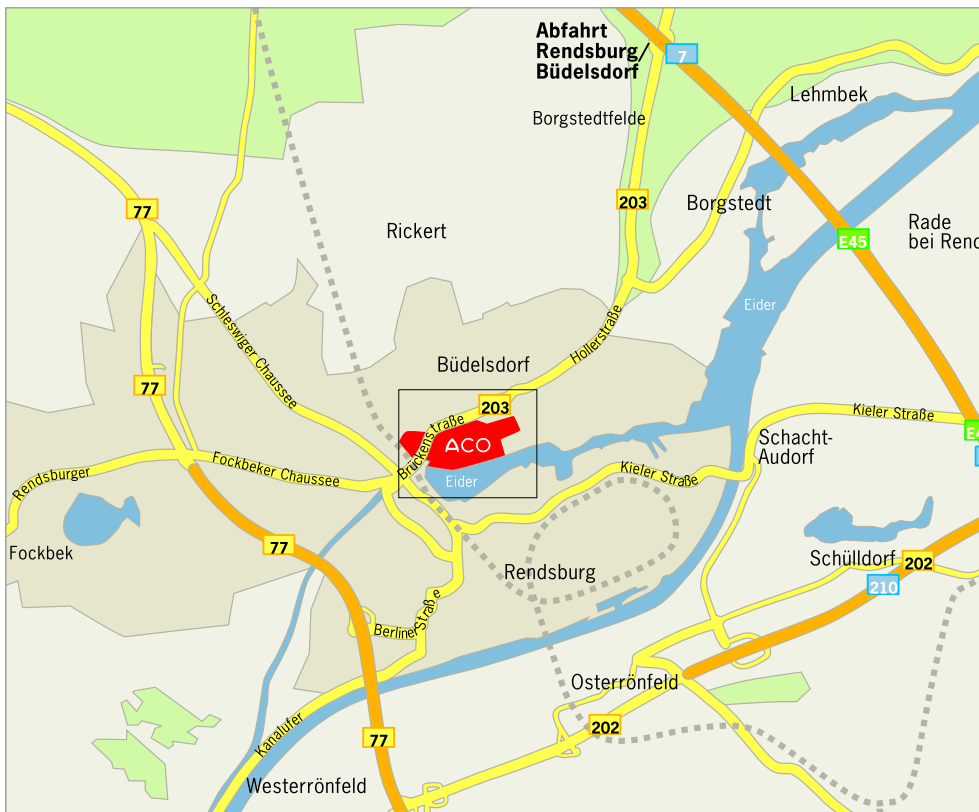

Ihr Weg zur ACO Academy

Wir freuen uns auf Ihren Besuch
und wünschen eine gute Anreise!

Verlassen Sie die A7 an der
Abfahrt „Rendsburg/Büdelndorf“.
Fahren Sie auf der B203 ca. 3km
bis nach Büdelndorf und folgen Sie
der Hauptstraße nach Rendsburg
dem Hinweisschild „Gewerbepark
Carlshütte“ und biegen Sie bei der
JET-Tankstelle links in die Straße
Am Friedrichsbrunnen ab.