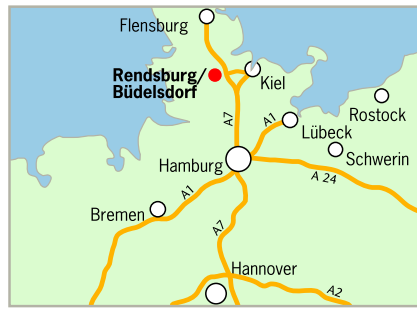

Ihr Weg zur ACO Academy

Wir freuen uns auf Ihren Besuch
und wünschen eine gute Anreise!

Verlassen Sie die A7 an der
Abfahrt „Rendsburg/Büdelndorf“.
Fahren Sie auf der B203 ca. 3km
bis nach Büdelndorf und folgen Sie
der Hauptstraße nach Rendsburg
dem Hinweisschild „Gewerbepark
Carlshütte“ und biegen Sie bei der
JET-Tankstelle links in die Straße
Am Friedrichsbrunnen ab.